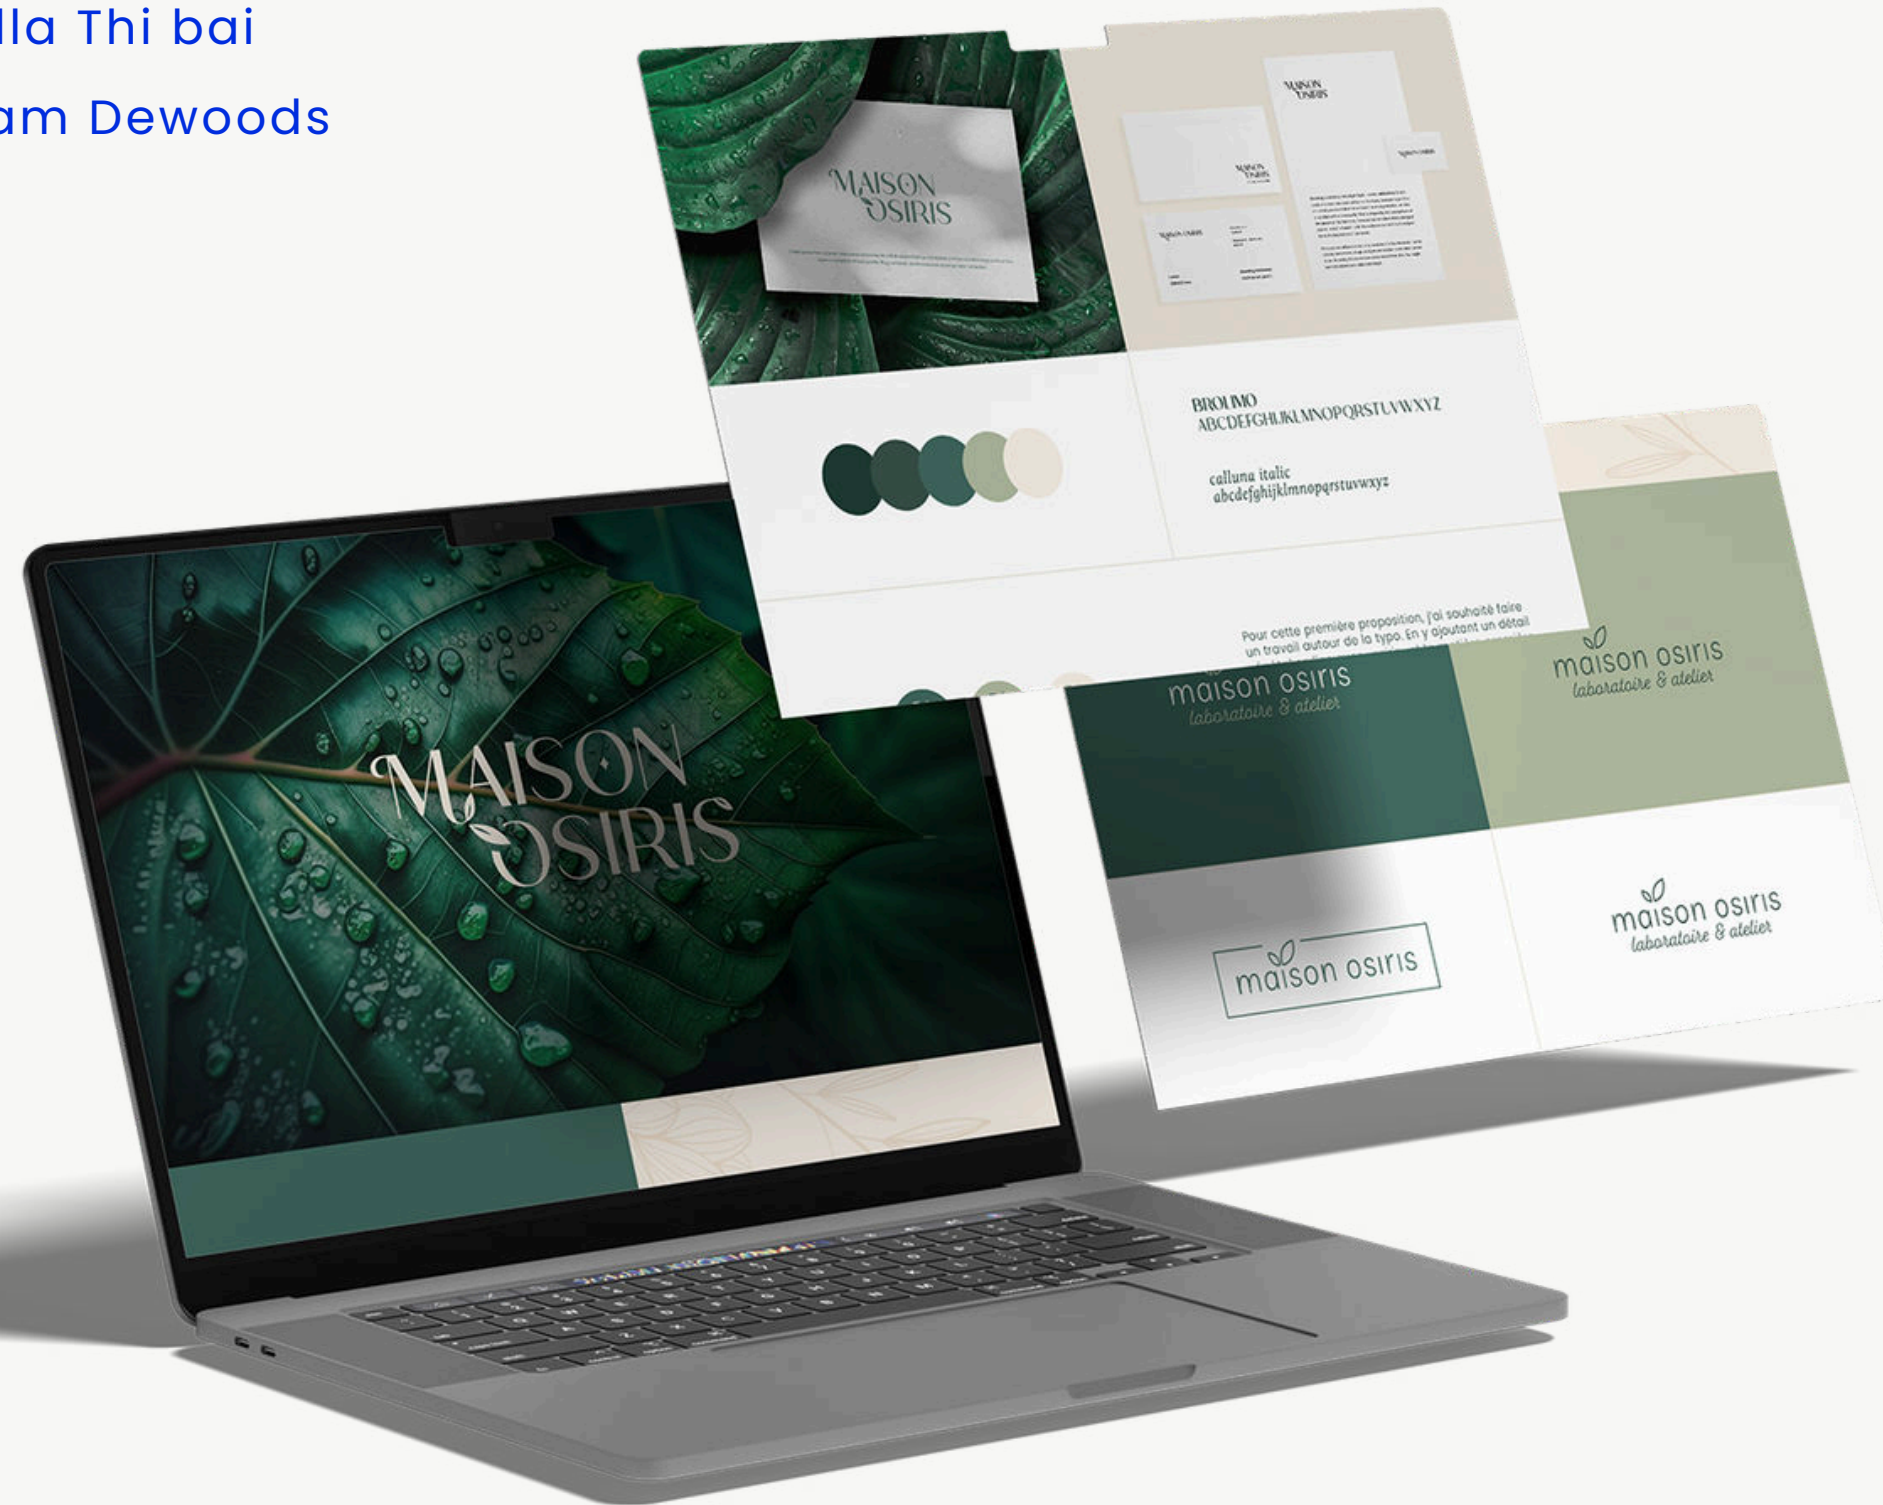

Exemples de documents envoyés

margaux@balem.bzh / www.balem.bzh

- > Projet mairie de Bonnemain
- > Projet Villa Thi bai
- > Projet Cam Dewoods