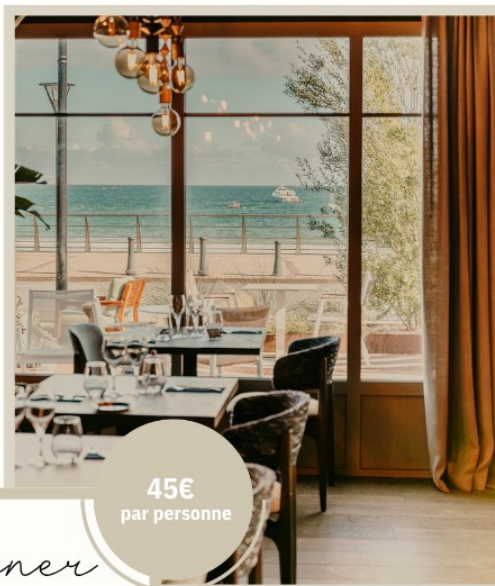

COHÉSION D'ÉTÉ

à Roz Marine

25€
par personne

demi-journée D'ÉTUDE

- Location de salle à la demi-journée
- Afterwork : 4 brochettes viande/poisson au brasero avec garniture + un verre de vin ou une bière 25 cl ou un soft
- Café d'accueil : café, thé, jus de fruits, viennoiseries

EN OPTION
5,00 € par personne

45€
par personne

déjeuner COHÉSION D'ÉTÉ

commercial-groupes@roz-marine-thalasso.com

07 57 19 05 71