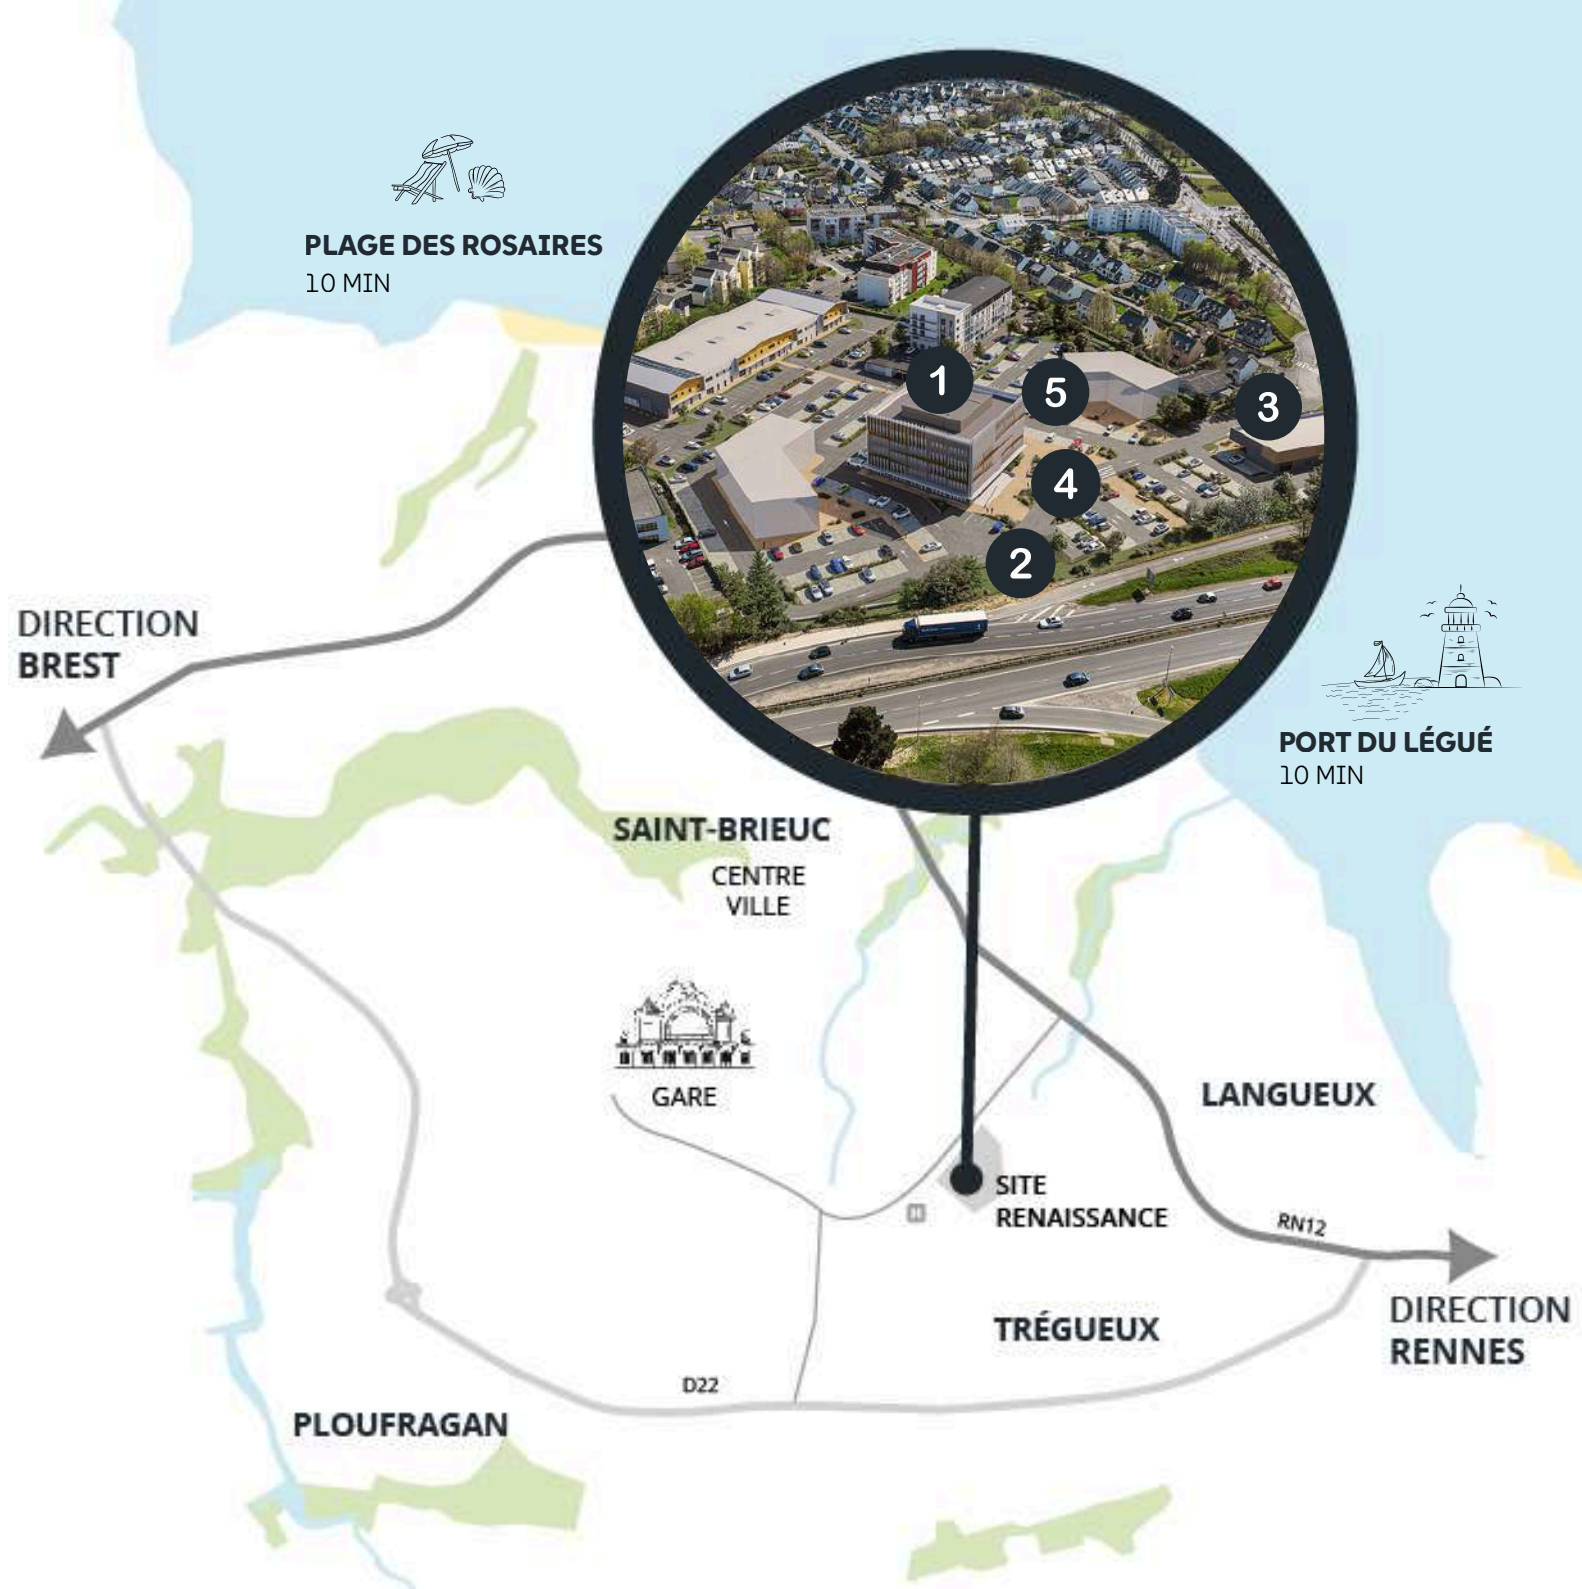

Construit en parallèle de l'hôpital Yves Le Foll, il a été réhabilité dans la continuité de l'architecture existante.

En conservant sa structure d'origine, cette réhabilitation a permis de réduire de 40% l'empreinte carbone du bâtiment.

BÂTIMENT RÉHABILITÉ

FAIBLE EMPREINTE CARBONE

LE BELVÉDÈRE

Un site emblématique

PLAN DU SITE

- 1 Bâtiment Le Belvédère
- 2 Places de parking
- 3 Pôle restauration
- 4 Bornes électriques
- 5 Parking à vélos

NOS ESPACES
Coworking