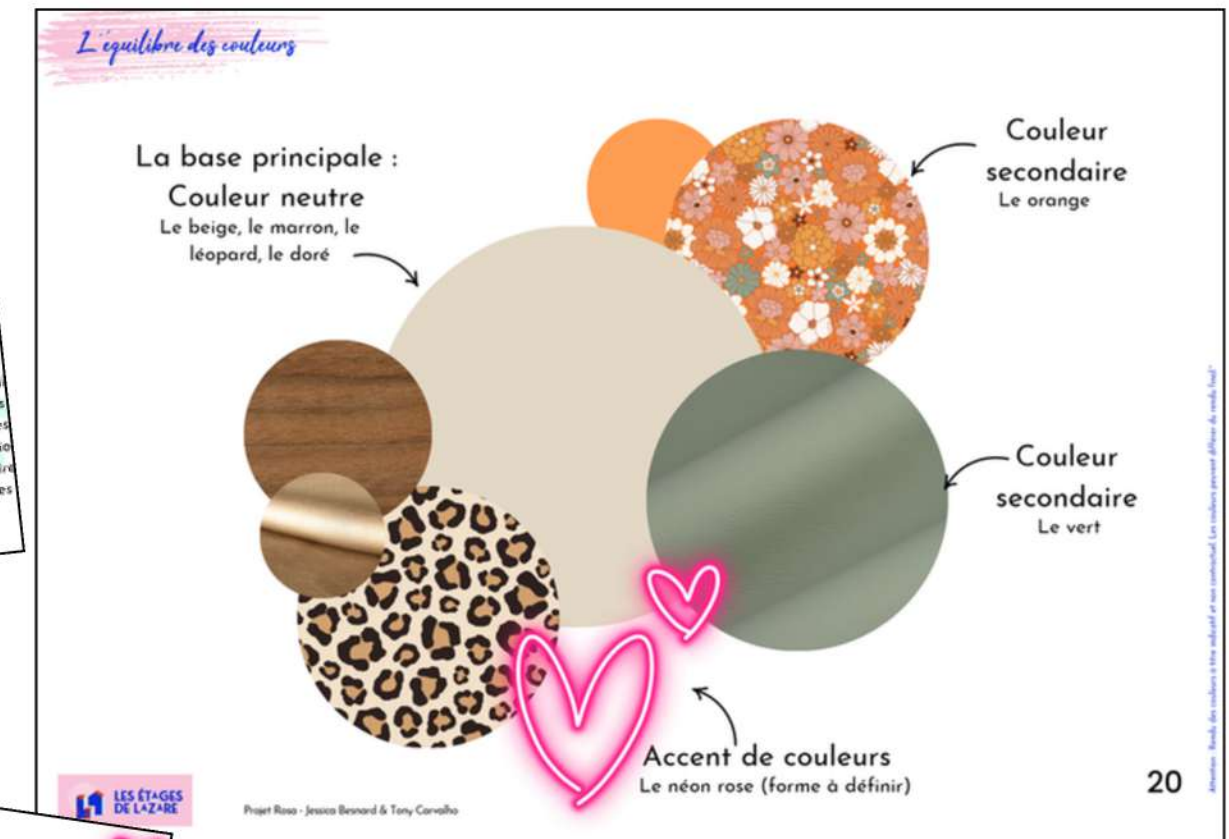

Projet "Entre Terre et mer" - le studio

Projet "Nicole"

Projet "Nicole"

Projet "Rosa"

Les coussins

Etanox
Housse de coussin en lin amande 43x30cm - Pans - 26,95 €
Fabrique de Styles

Kaemingh
Coussin en tissu rayé rose et orange 43x30cm - 16,95 €
Fabrique de Styles

Housse de coussin léopard
Aperte - 30 x 50 cm - Blanc - 8,00 € /Mètre
Suzette & Kiabi

Fleurs retro multicolores - Fond écru
Référence : 105330020984
9,99 € /Mètre
nosu-price.com

Imprimé guépard, imprimé léopard rose - dépadrisprints avec garnissage 40x40 cm 40,99€ - JUNICE