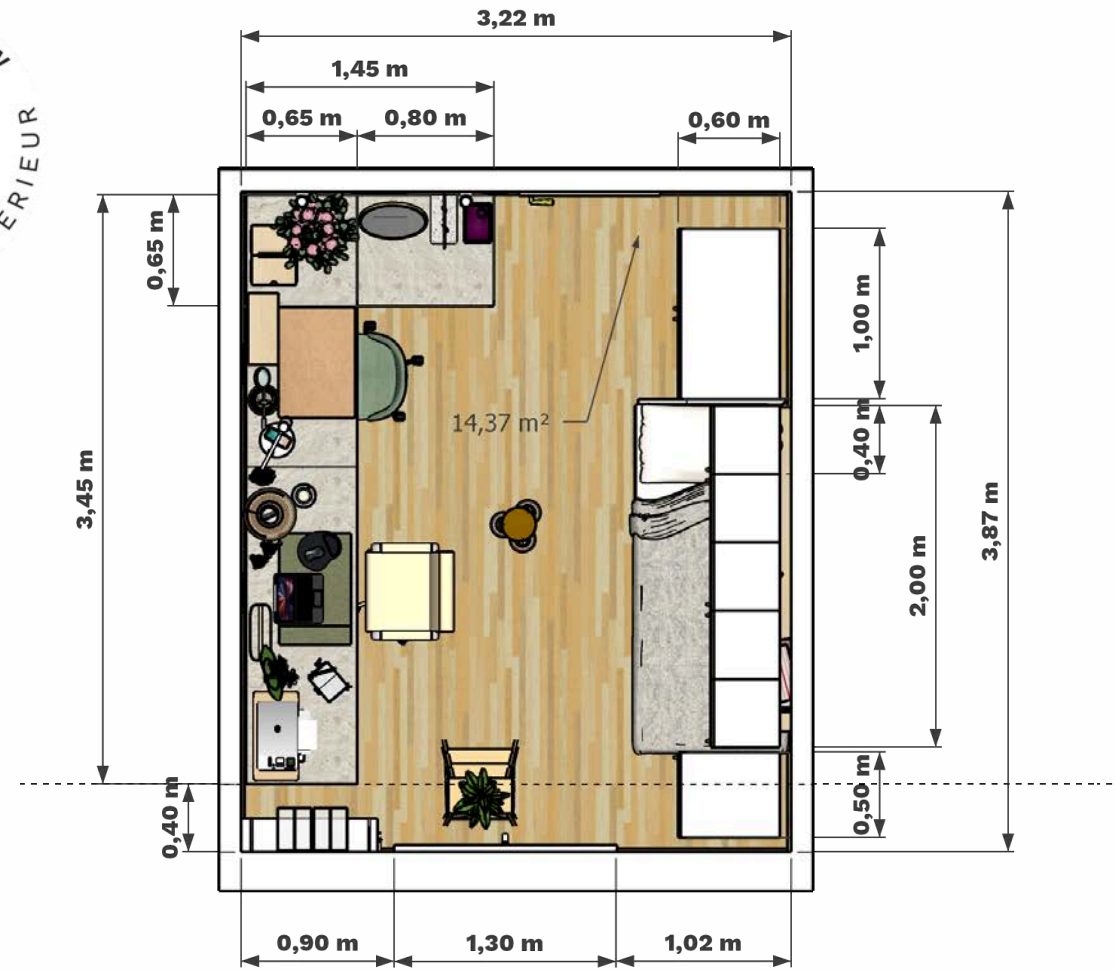

Projet Kindness

- Aménagement d'un RDC de maison (100 m²) •
- Collaboration avec le cuisiniste client •
- Sélection couleurs & matériaux •

Projet Office

- Rénovation d'une chambre en bureau convertible •
- Coordination avec les artisans •
(Suivi esthétique)
- Accompagnement shopping •