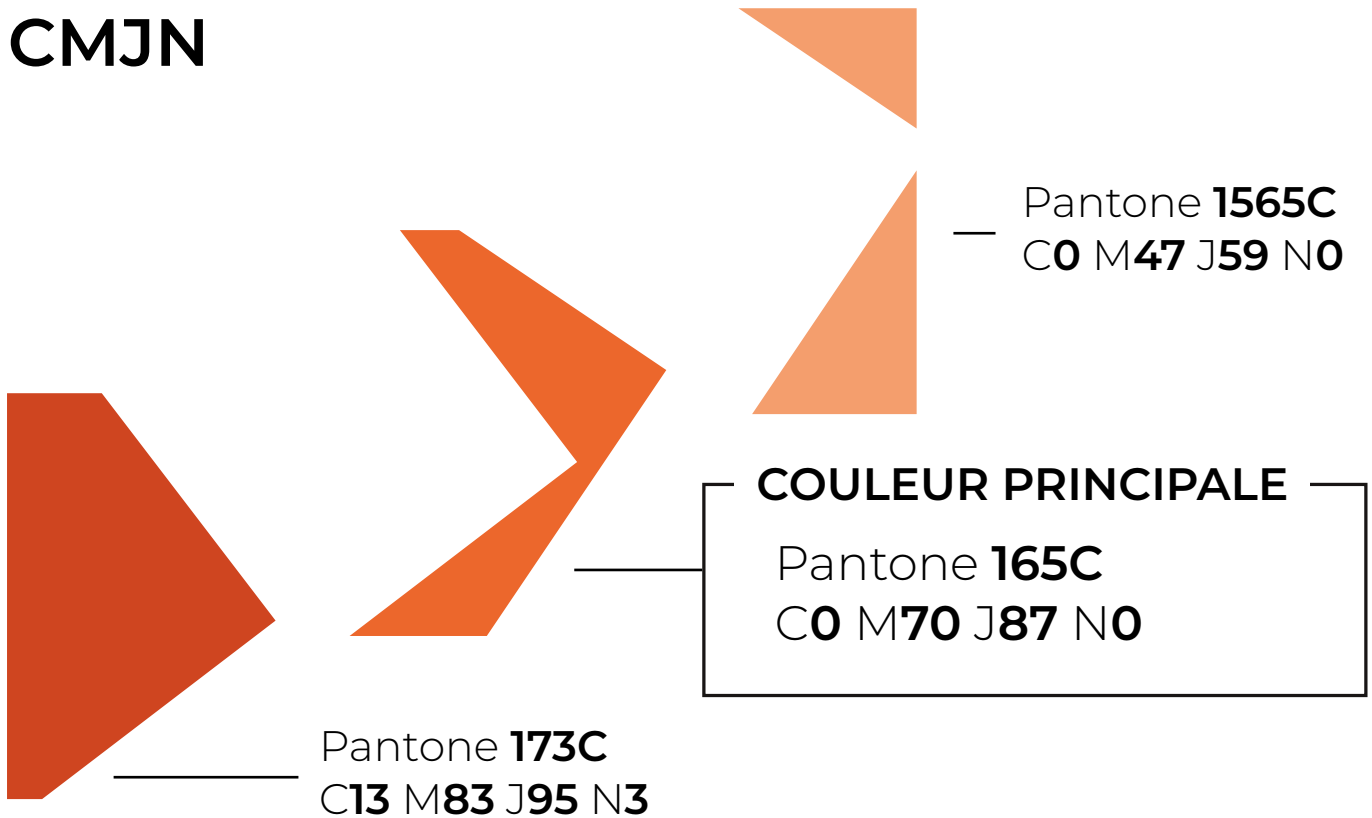

COULEURS

CMJN