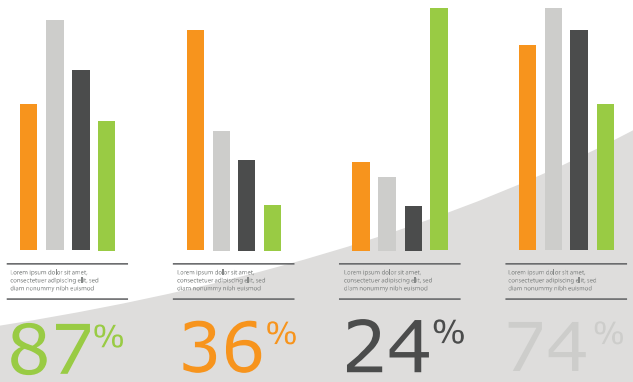

PRODUCTIVITÉ : RENDEZ VOTRE WIFI RENTABLE

Simplifiez la gestion de vos Hotspots Wi-Fi

Hotspot Manager est un outil de gestion des Hotspots Wi-Fi pour les intégrateurs et les opérateurs. Il permet de gérer de manière centralisée tous les Hotspots de leurs clients à distance, sans ajouter de matériel.

Créez des Hotspots Wi-Fi, paramétrez-les, enrichissez-les en quelques clics

UN VÉRITABLE OUTIL COMMERCIAL ET MARKETING

De nombreux modules à valeur ajoutée permettent de "monétiser" les services Wi-Fi, parmi lesquels :

- Publicité sur portail (en vente d'espace ou en mode privé)
- Profilage des visiteurs (âge, sexe, comportement,...)
- Sponsoring sur portail
- Digital marketing: e-mailing, SMS, invitations, coupons